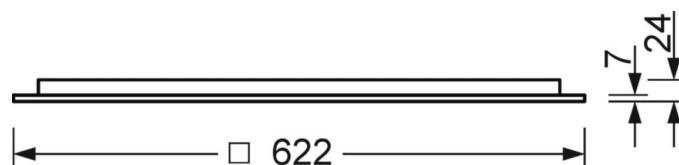

Оптика

Оснастка	LED, цветопередача/оттенок света CRI ≥ 80 / 4000K
Допуск для координаты цветности (MacAdam)	3SDCM
Фотобиологическая безопасность (светильник)	RG1
Номинальный световой поток	4016lm
Срок службы LED	50000h L80/B10 (Tq 25°C)
светоотдача светильников	140lm/W
UGR поп./вдоль	13.1 / 13.0

DEEP-LINK

<https://www.regiolum.de/ru/article/60623046670>

Ссылка	LED 4000lm 840
ηLB	100 %
Φ ↓/↑	100 % / 0 %
UGR поп./вдоль	13.1 / 13.0

Механика

цвет корпуса	белый стандартный для электротехники RAL 9016
размеры (LxWxH/DxH)	622mm x 622mm x 24mm
Глубина	17mm
Потолочная система	подвесные потолки с видимыми несущими траверсами [s-TS] (625x625мм), потолки с вырезами (AD)
вырез в потолке (ДxШ/диам.)	575mm x 575mm
глубина встройки	100mm [AD]; 100mm [s-TS] min
вес (нетто)	4.3kg
Cable entry KE (X/Y)	0mm/0mm
Вид монтажа	настенная установка отдельных светильников, Вкладная установка, Потолочная одиночная установка

размеры

L	622 mm	Длина
B	622 mm	Ширина
H	24 mm	Высота
T	17 mm	Глубина
DA(L)	575 mm	Сечение, длина
DA(B)	575 mm	Сечение, ширина
E(min)	100 mm	Минимальное расстояние от потолка - минимальный размер (видим)
E(AD)	100 mm	Минимальное расстояние от потолка (потолки с вырезом)
MLTS1	625 mm	Модульный размер, длина (видимый T-профиль)
MLTS_1/2	625	Модульный размер, длина (видимый T-профиль) 1/2
MBTS1	625 mm	Модульный размер, ширина (видимый T-профиль)
MBTS_1/2	625	Модульный размер, ширина (видимый T-профиль) 1/2
X	0 mm	Расстояние от ввода проводов до середины светильника по оси X (вдо)
Y	0 mm	Расстояние от ввода проводов до середины светильника по оси Y (поп)