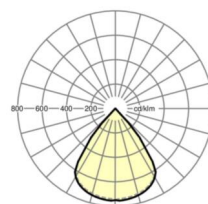

параметры

номер заказа	60623046670
код EAN	4020863393329
номер таможенного тарифа	94051190
Знак прохождения контроля	IP 20, класс защиты I, для рабочих мест за дисплеем 65°<100, F, Кровля класса F, Indoor, CE
Степень ударопрочности IK	IK02
Температура окружения	ta 25°C
Особые свойства	Готовность к IoT «Ready for IoT»
Гарантийный срок	5 лет
Государственные программы поддержки	BEG - государственные субсидии для энергосберегающих зданий (действительна только для Германии)

электротехника

Балласт	Электронный драйвер DALI2 (1 штука)
Мощность системы	29W
сетевое напряжение	230V/50Hz
автоматический предохранитель (пусковой ток)	18 штук/B10, 28 штук/B16, 30 штук/C10, 46 штук/C16
класс энергосбережения/Источник света	B

Оптика

Оснастка	LED, цветопередача/оттенок света CRI ≥ 80 / 4000K
Допуск для координаты цветности (MacAdam)	3SDCM
Фотобиологическая безопасность (светильник)	RG1
Номинальный световой поток	4016lm
Срок службы LED	50000h L80/B10 (Tq 25°C)
светоотдача светильников	140lm/W
UGR поп./вдоль	13.1 / 13.0

DEEP-LINK

<https://www.regiolum.de/ru/article/60623046670>